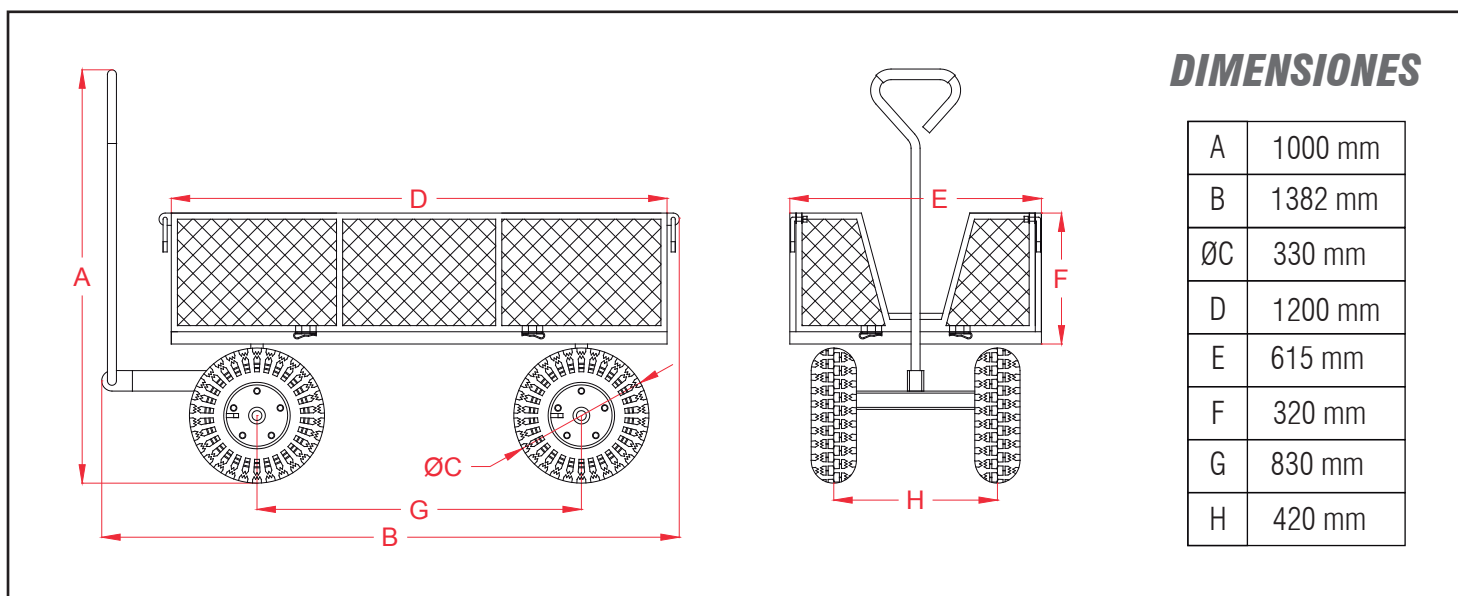

## CARACTERÍSTICAS GENERALES:

Carro para jardín con asa de arrastre y dirección. El carro está construido en acero electropintado y paredes de malla metal desplegado. Posee 4 ruedas neumáticas de 13" (33 cm Ø) especiales para terreno irregular. Posee 4 paredes abatibles para permitir cargas sobredimensionadas. El equipo está construido para cargas de hasta 500 Kg bien distribuidas.

## CARACTERÍSTICAS TÉCNICAS

Capacidad: 500 Kg  
 Material: Acero  
 Color: Verde oscuro / Amarillo  
 Ruedas: 4x Ø13" (330 mm)