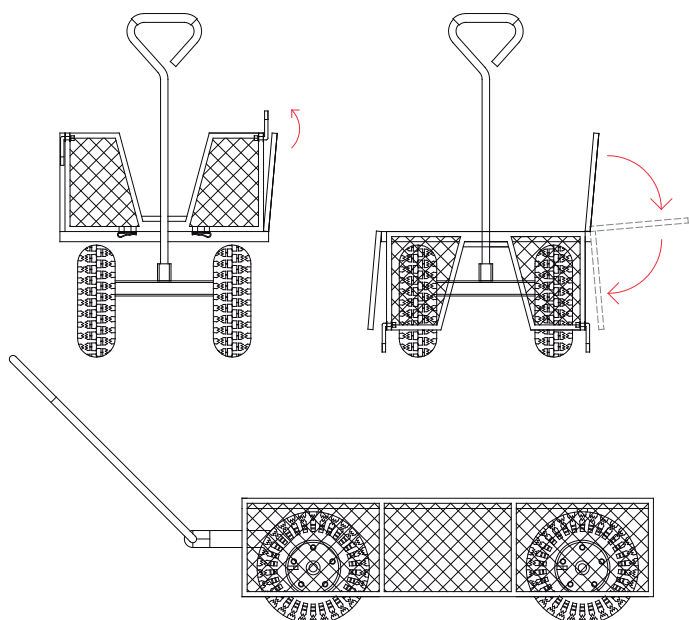

## CARACTERÍSTICAS GENERALES:

Carro para jardín con asa de arrastre y dirección. El carro está construido en acero electropintado y paredes de malla metal desplegado. Posee 4 ruedas neumáticas de 13" (33 cm Ø) especiales para terreno irregular. Posee 4 paredes abatibles para permitir cargas sobredimensionadas. El equipo está construido para cargas de hasta 500 Kg bien distribuidas.

## MODOS DE USO

## CARACTERÍSTICAS TÉCNICAS

Capacidad: 500 Kg  
 Material: Acero  
 Color: Verde oscuro / Amarillo  
 Ruedas: 4x Ø13" (330 mm)